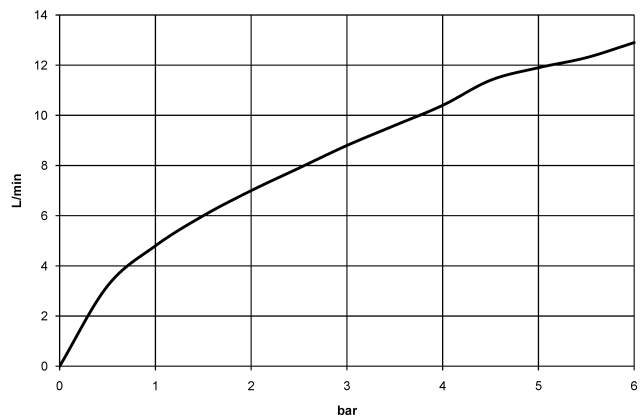

Diagramma di portata

Certificati

GDV_0400282.

LGA_19872.

Belgaqua_22_277_2
7.3.