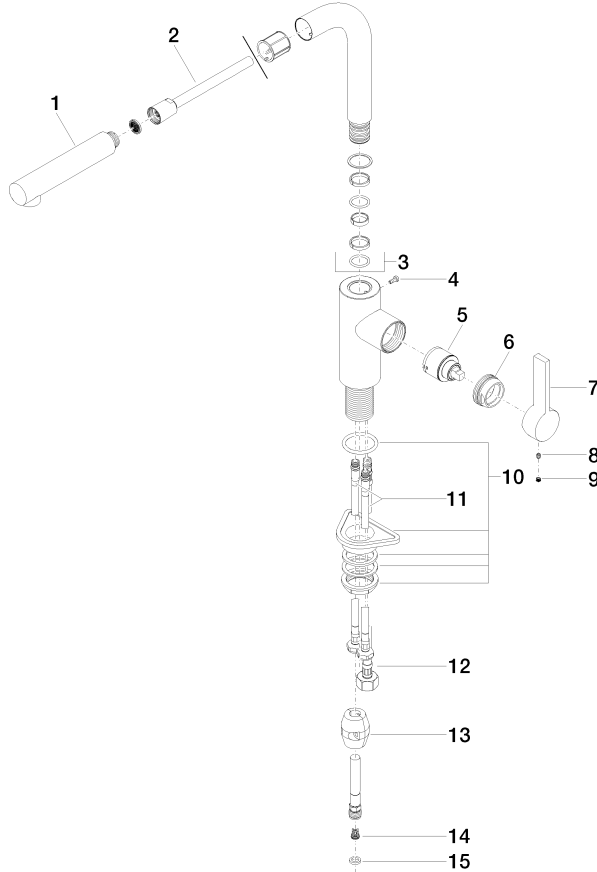

33 840 790

- sporgenza 235 mm
- bocca girevole 360°
- Getto con aria
- altezza rubinetteria 337 mm
- altezza fino al rompigitto 300 mm
- diametro foro 35 mm
- Flessibile doccetta trecciato 1500mm
- portata max 8,8 l/min a una pressione idraulica di 3 bar
- senza piombo
- Questo prodotto può aiutare un edificio a soddisfare i requisiti dei Green Building Rating Systems, ad es. LEED®, BREEAM®, DGNB

Sistema di sicurezza antiriflusso.

	Platinato	33 840 790-08
	Cromato	33 840 790-00
	Platinato spazzolato	33 840 790-06
	Dark Chrome	33 840 790-19
	Ottone spazzolato (Oro 23k)	33 840 790-28
	Champagne spazzolato (Oro 22k)	33 840 790-46
	Champagne (Oro 22k)	33 840 790-47
	Cromo spazzolato	33 840 790-93
	Dark Platinum spazzolato	33 840 790-99

Prodotti complementari

Comando piletta ad eccentrico con manopola con manopola - Platinato 10 712 970-08

Prodotti complementari

Dispenser senza rosetta - Platinato 82 424 970-08

33 840 790

Diagramma di portata

Certificati

GDV_0400282.

LGA_19872.

Belgaqua_22_277_2
7.3.

33 840 790

Parts for other finishes can be found here: Cromato

Elenco delle parti di ricambio

N.	Codice articolo	Denominazione	Quantità necessaria	Tempo di produzione
1	04 12 11 106 00-08	doccia	1	40
2	90 30 02 062 00-08	flessibile	1	40
3	90 28 22 186 00-08	bocca di erogazione	1	40
4	09 30 30 054 90	vite	1	2
5	90 15 05 045 00 90	cartuccia	1	2
6	09 24 04 141-08	dado	1	40
7	09 20 79 040-08	manopola	1	40
8	90 31 11 030 00 90	perno	1	2
9	90 31 20 109 00 90	tappo	1	2
10	04 23 10 044 02 90	set di fissaggio	1	2
11	04 30 04 104 00 90	flessibile	2	2
12	04 30 04 029 00 90	flessibile	1	2
13	04 21 50 005 00 90	accessori	1	2
14	09 23 01 131 90	valvola di non ritorno	1	2
15	90 14 20 019 00 90	guarnizione	1	2